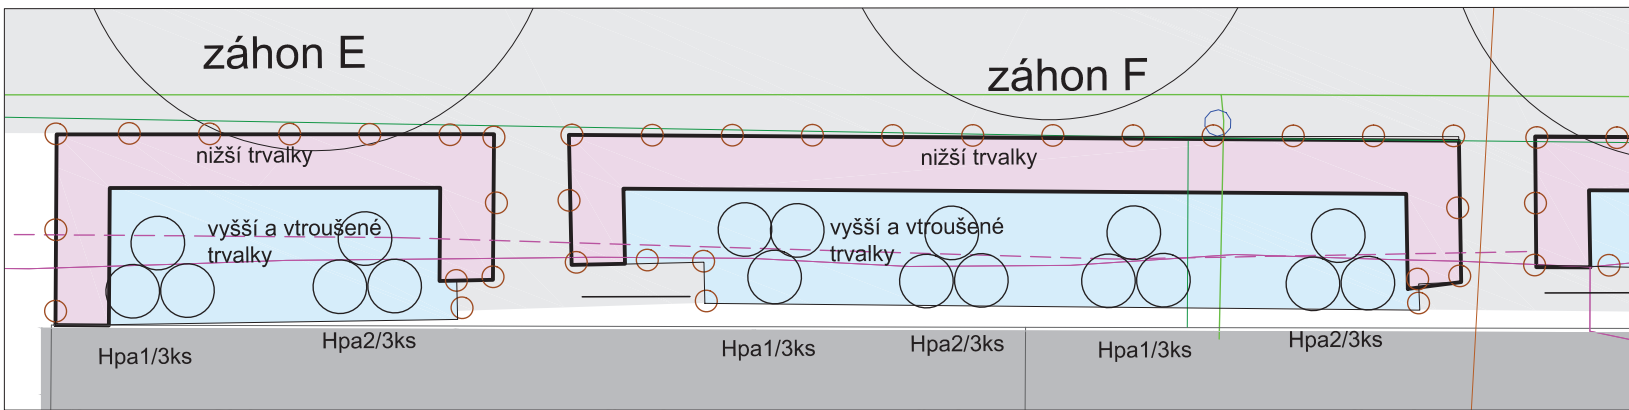

ZÁHON E

LISTNATÉ KEŘE
Hpa1 *Hydrangea paniculata* 'Limelight' 3ks
Hpa2 *Hydrangea paniculata* 'Pinky Wink' 3ks

TRVALKY

lem trvalkových záhonů (nižší trvalky)

zadní plán skupinky mezi hortenzie (vyšší trvalky)

Aruncus dioicus 3ks

vtroušené mezi ostatních trvalky (ne u krajů záhonu)

CIBULOVINY

ZÁHON F

LISTNATÉ KEŘE
Hpa1 *Hydrangea paniculata* 'Limelight' 6ks
Hpa2 *Hydrangea paniculata* 'Pinky Wink' 6ks

TRVALKY

lem trvalkových záhonů (nižší trvalky)

střední plán před hortenziemi (vyšší trvalky)

zadní plán skupinky mezi hortenzie (vyšší trvalky)

Aruncus dioicus 12ks

vtroušené mezi ostatních trvalky (ne u krajů záhonu)

CIBULOVINY

NEDĚLNŮ SOUČÁSTÍ TOHOTO VÝKRESU JE TECHNICKÁ ZPRÁVA.
VEŠKERÉ NEJASNOSTI ČI PŘÍPADNÉ ZMĚNY OPROTI PROJEKTU
JE NUTNO KONZULTOVAT S AUTORY PROJEKTU

VEŠKERÉ ROZMĚRY JE NUTNÉ OVĚŘIT V TERÉNU DLE
STÁVAJÍCÍHO STAVU