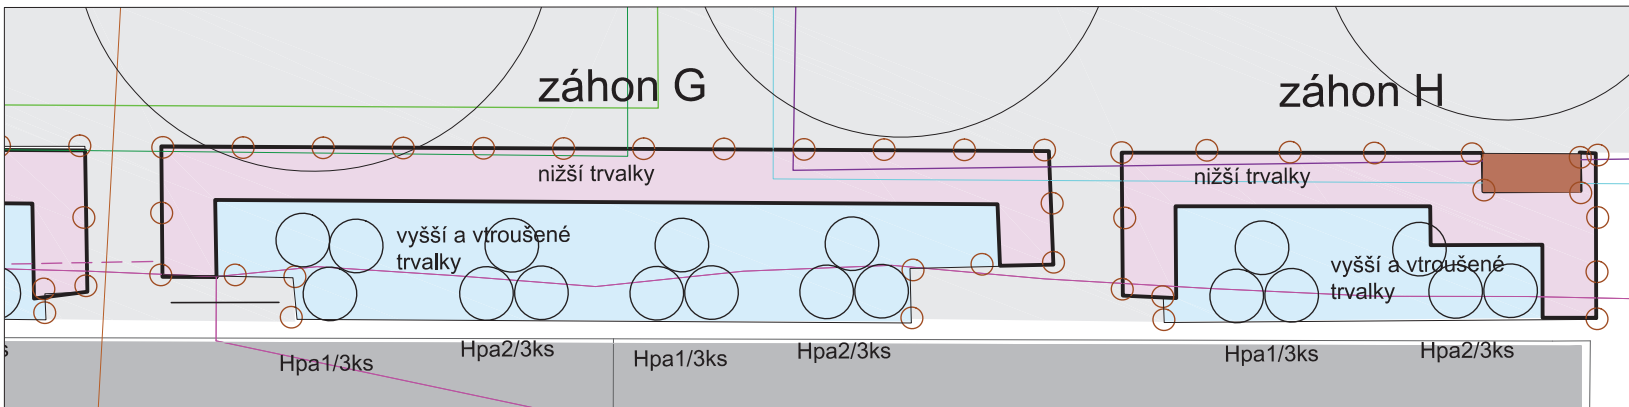

ZÁHON G

LISTNATÉ KEŘE
Hpa1 *Hydrangea paniculata* 'Limelight' 6ks
Hpa2 *Hydrangea paniculata* 'Pinky Wink' 6ks

TRVALKY

lem trvalkových záhonů (nižší trvalky)

střední plán před hortenziemi (vyšší trvalky)

zadní plán skupinky mezi hortenzie (vyšší trvalky)

Aruncus dioicus 9ks

vtroušené mezi ostatních trvalky (ne u krajů záhonu)

CIBULOVINY

Anemone blanda 480ks
Narcissus 'Tete a Tete' 240ks
Narcissus 'Dutch Master' 240ks
Scilla siberica 480ks

ZÁHON H

LISTNATÉ KEŘE
Hpa1 *Hydrangea paniculata* 'Limelight' 3ks
Hpa2 *Hydrangea paniculata* 'Pinky Wink' 3ks

TRVALKY

lem trvalkových záhonů (nižší trvalky)

střední plán před hortenziemi (vyšší trvalky)

zadní plán skupinky mezi hortenzie (vyšší trvalky)

Aruncus dioicus 3ks

vtroušené mezi ostatních trvalky (ne u krajů záhonu)

CIBULOVINY

legenda

- keř - navržený
- lavička - navržená (ref. LIN9, Streetpark)
- budovy
- chodník

inženýrské sítě

- elektrické vedení ČEZ
- sdělovací vedení CETIN
- kanalizace
- vodovod
- elektrické vedení od města
- sdělovací vedení od města
- kanalizace od města
- vodovod od města

AKCE: REVITALIZACE INTRAVILÁNOVÉ ZELENÉ SÍDLIŠTĚ VE MĚSTĚ ŠTĚTÍ		
OBJEDNATEL: MĚSTO ŠTĚTÍ Mírové nám. 163 411 08 Štětí IČ: 00264466		
STUPEŇ: DOKUMENTACE PRO PROVEDENÍ STAVBY		
ZHOTOVITEL: ING. MARTINA FOREJTOVÁ Lindnerova 12, 180 00 Praha 8 Tel: 603 365 158 E-mail: contact@land05.cz IČ: 67754422 DIČ: CZ7852120212		
ZODPOVĚDNÝ PROJEKTANT: Ing. Martina Forejtová, ČKA 03 779		
VYPRACOVAL: Land05 ateliér: zahradní a krajinářské architektury Prvního pluku 347/12a, 186 00 Praha 8 - Karlín www.Land05.cz vypracovali: Ing. Martina Forejtová, Ing. Martina Havlová, Ing. Ondřej Valjgura, Ing. Radek Prokeš spolupráce: Ing. Markéta Jurečková, Ing. Lenka Fejrlíková		
DATUM:	VIII / 2019	MĚŘITKO: 1:100
NÁZEV VÝKRESU: OSAZOVACÍ PLÁN - DETAIL E-H		
RAZÍTKO:	ČÍSLO PARÉ:	ČÍSLO PŘÍLOHY: 11