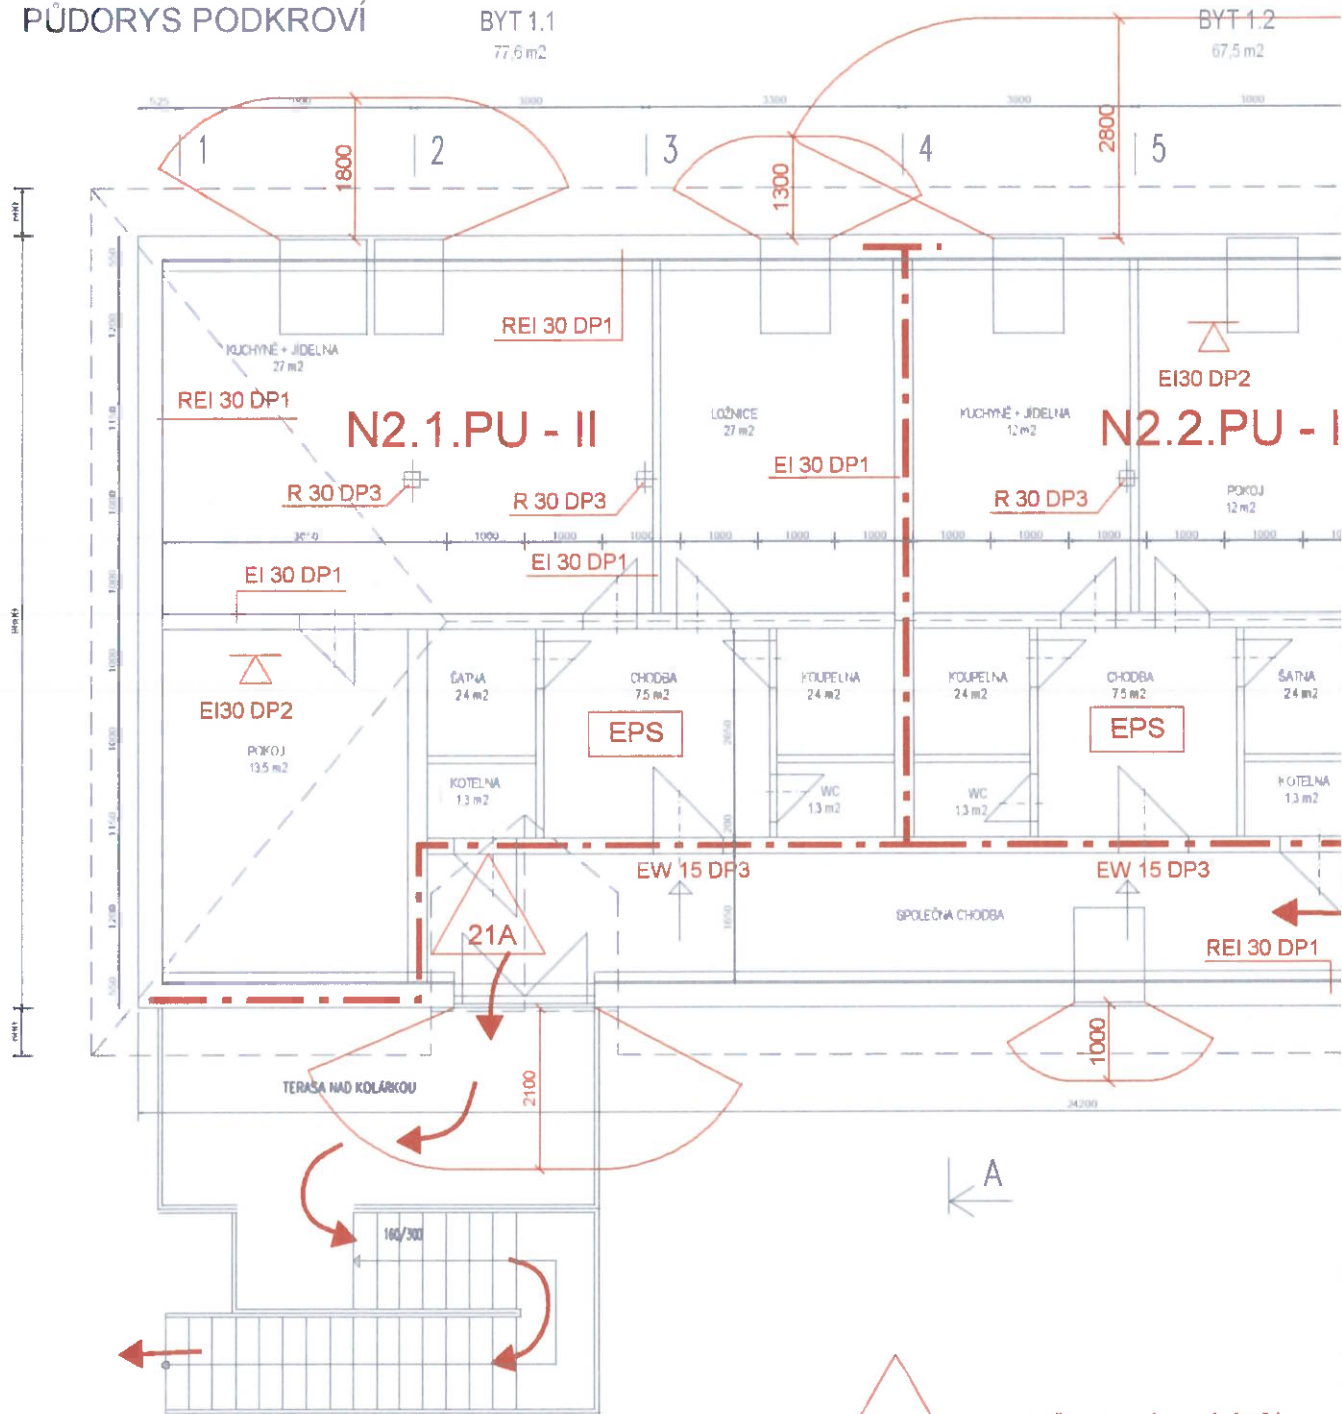

PŮDORYS PODKROVÍ

BYT 1.1
77,6 m²

BYT 1.2
67,5 m²

PŘENOSNÝ HASÍČÍ PŘÍSTROJ

AUTONOMNÍ HLÁSIČ POŽÁŘI

NOUZOVÉ OSVĚTLENÍ