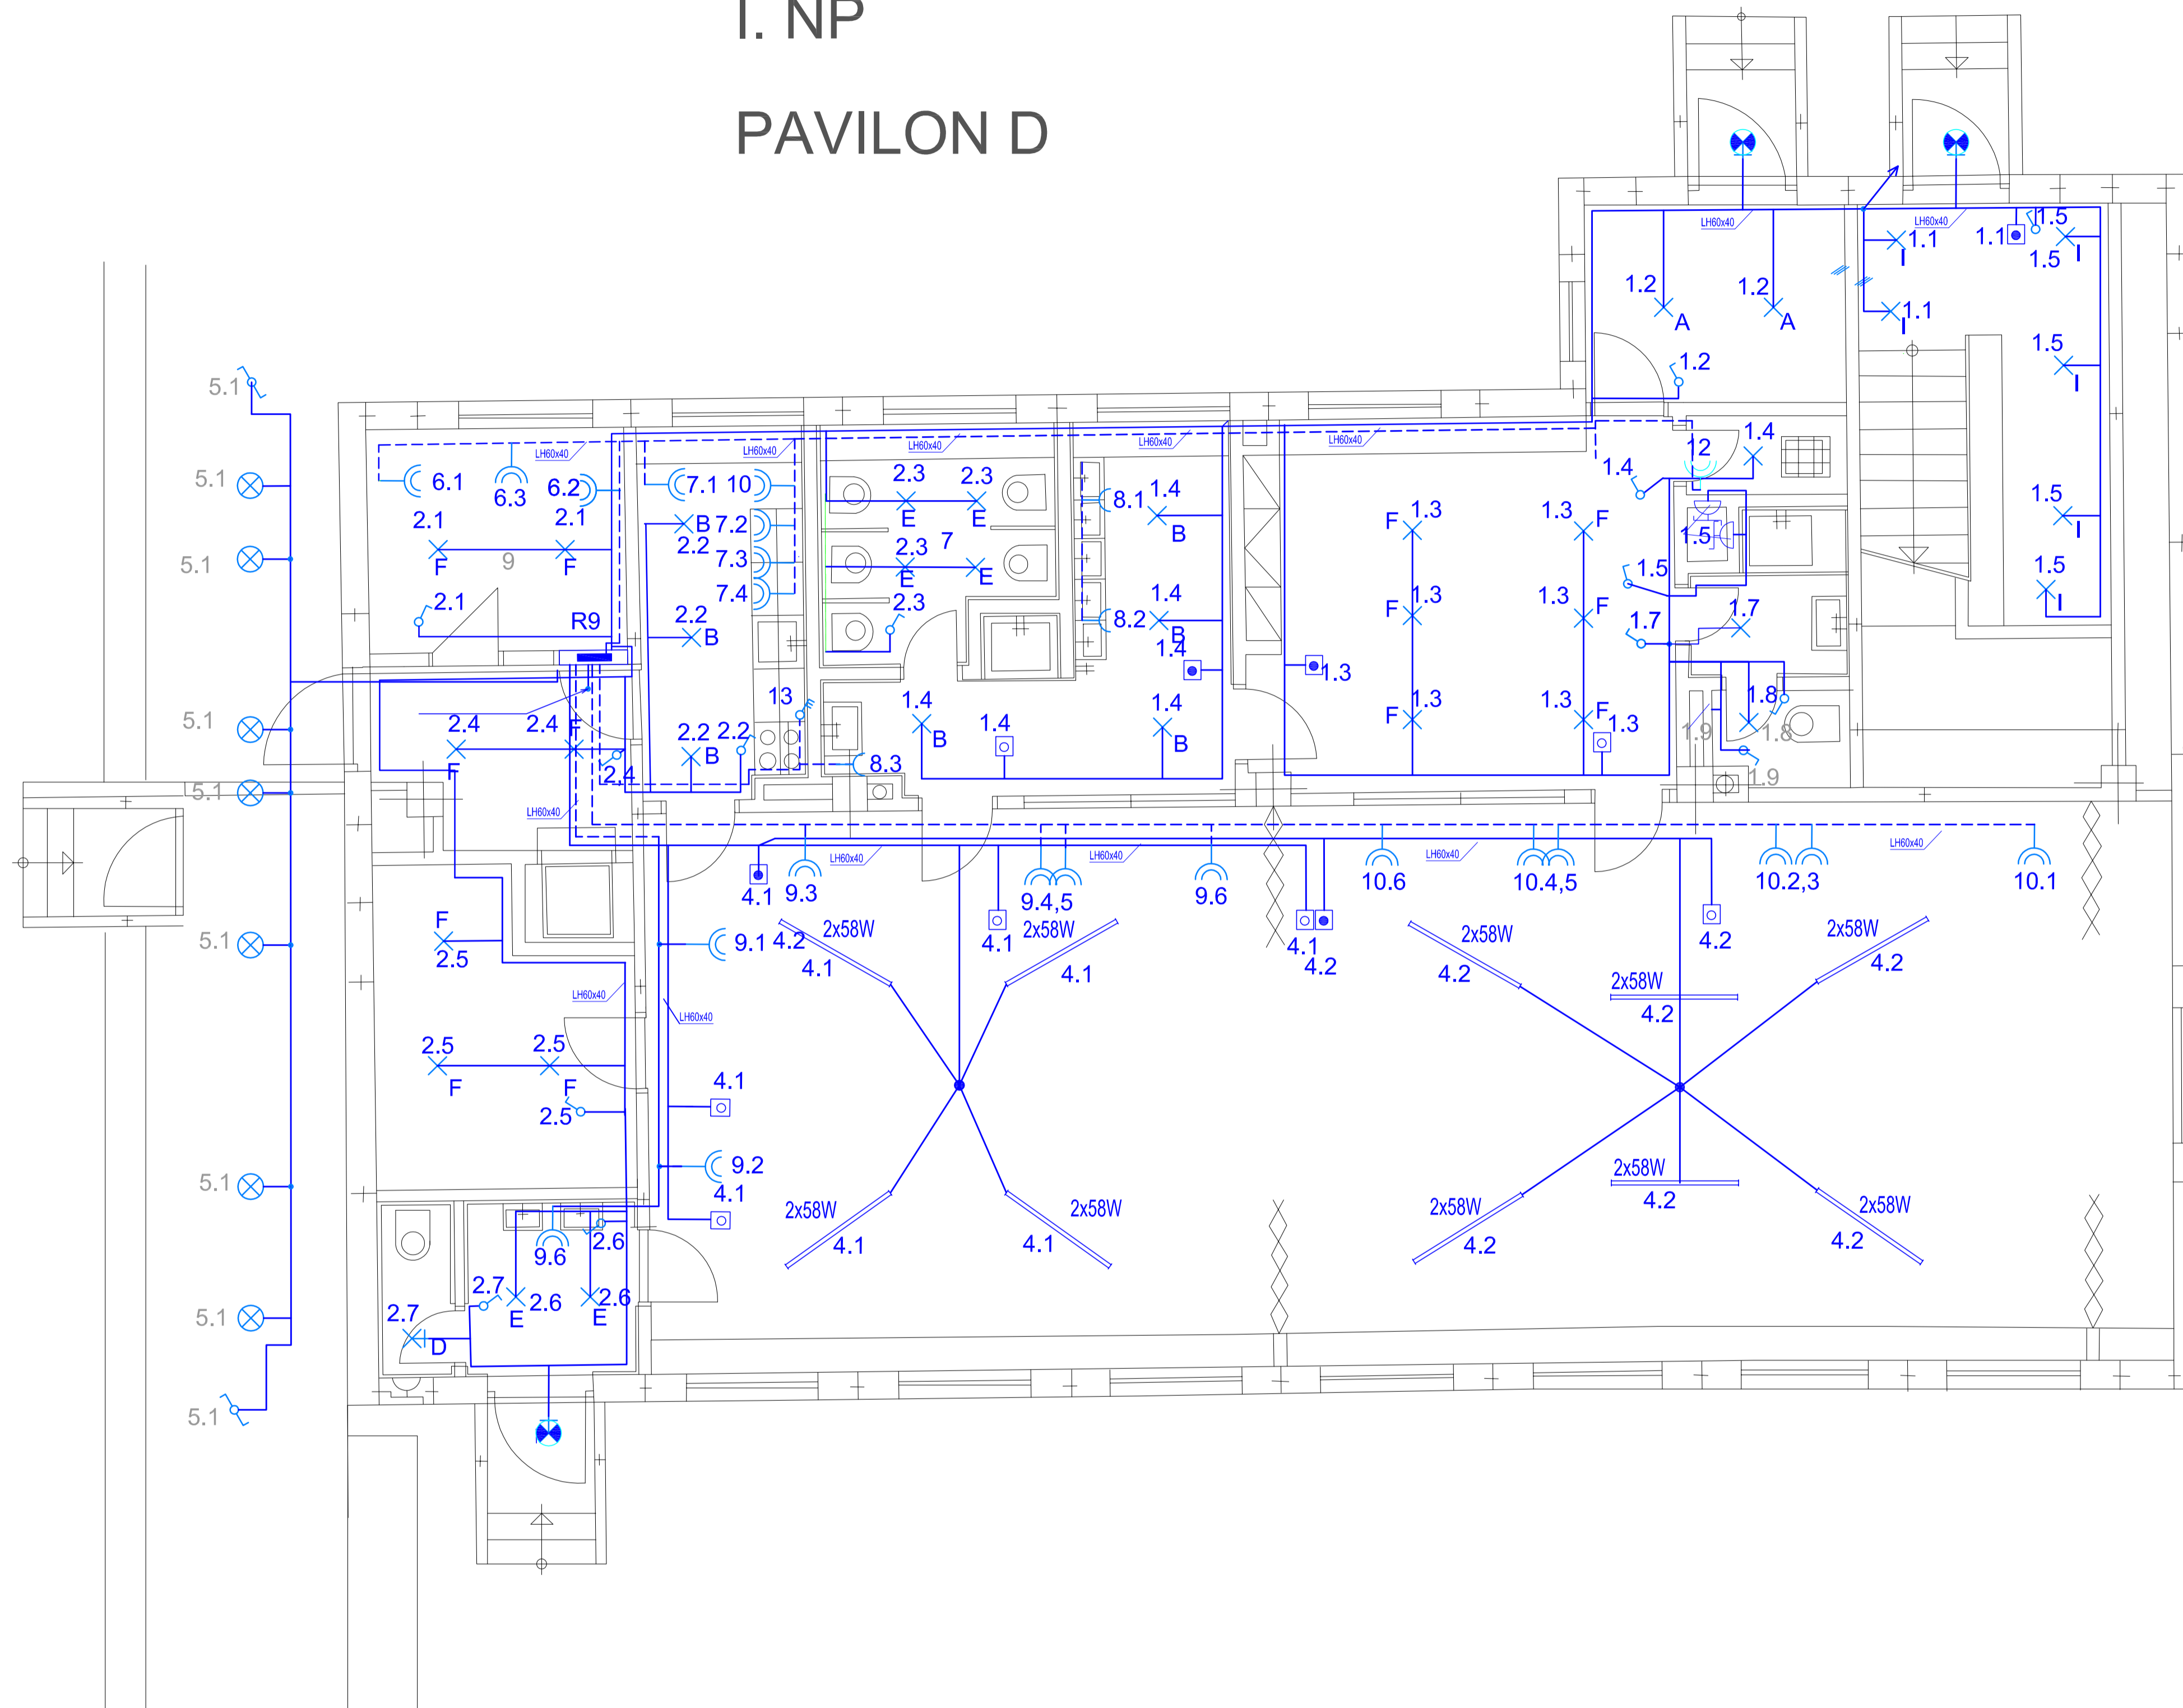

I. NP PAVILON D

1. LEGENDA:
2. ⊗ žárovkové svídlo
   - ⊗ nástěnné žárovkové svídlo
   - ⊗ svídlo s ždíem
   - ⊗ svídlo s kruhovou zářivkou
   - ⊗ nouzové svídlo se zdrojem
   - ⊗ jednopólová zásuvka
   - ⊗ jednopólová dvojjednotka
   - ⊗ klíčoví přepínač
   - ⊗ stříkavý (schoďišťový) vypínač
   - ⊗ stříkavý (schoďišťový) vypínač
   - ⊗ vypínač
   - ⊗ sériový vypínač
   - ⊗ tlačítko
   - ⊗ tlačítko s impulsním relé pod tlačítkem
   - ⊗ domovní rozvaděč
   - ⊗ elektrometřový rozvaděč
   - ⊗ stoupačí vedení
   - ⊗ klasický vedení
   - ⊗ zvukové tlačítko
   - ⊗ zásuvka rozvodu PC
   - ⊗ telefonní zásuvka
   - ⊗ televizní a rádiová zásuvka
   - ⊗ vývod
   - ⊗ vývod pro stropní osvětlení
   - ⊗ domácí telefon s hlasovým koncem
   - ⊗ ventilátor
   - ⊗ zářivkové svídlo se dvěma tělesy
   - ⊗ sportovní připojka
   - ⊗ sdružené kabelové vedení
   - ⊗ termostat
   - ⊗ tlačítko na ovládní rolet
   - ⊗ motor s rádo, přijímačem a vysíláčem

Provozní napětí: 3PN+N, 3x400V/230V, 50Hz

Ochrana: automatickým odpojením od zdroje dle ČSN 332000-4-41, doplněná ochranou pospojováním a proudovými chrániči

Prostředí holač: normální (vnitřní prostory), dle ČSN 332000-5-51 A45, A85, A1, AD1, CA1, CA2, CB1, AD1, BA1, BA2 nebezpečně: ABB

zvláště nebezpečně (kuchyně) (venkovní prostory), dle ČSN 332000-5-51, AD 2, AD 3, AD4

Krytí: IP21, IP30, IP 44, IP 54, IP 65,

TYP	VÝKON OSVĚTLENÍ-W
A	1 x 100
B	1 x 100
C	1 x 200
D	1 x 60
E	1 x 60
F	2 x 60
I	1 x 75
J	1 x 100

Elektrická instalace je navržena vodiči CXKH po zdi v kabelových lištách

ZÁSUVKOVÉ OBVODY BUDOU ODBOČOVÁNY V LIŠTĚ LH 20x20 K PŘÍSTROJÍ

REVIZE	POPIS	DATUM	PODPIS

OBJEDNATEL
MĚSTSKÁ ČÁST PRAHA 18
Odbor hospodářské správy a investic
Bechovská 639, 199 00 Praha 9 - Letňany
IČ: 00231321 DIČ: CZ00231321

ELTODO, a.s. SÍDLO: NOVODVORSKÁ 1010/14, 142 00 PRAHA 4 IČ: 45274517 DIČ: CZ45274517			JTSK ČÍSLO SOUPRAVY	
ODPOVĚDNÝ PROJEKTANT ING. RUDOLF ŠTECHER	VYPRACOVAL MICHAL ONDŘÁČEK		KONTROLOVAL ING. RUDOLF ŠTECHER	ČÍSLO ZAKÁZKY 1218710214 DOKUMENTACE DVZ MĚŘÍTKO 1:50 DATUM 05/2018 POČET FORMÁTŮ 8x A4
STAVBA	PD - rekonstrukce elektrického zařízení - MŠ Příborská 514		ČÁST ČÍSLO PŘÍLOHY 016	

NAZEV PŘÍLOHY: Půdorys I.NP Pavilon D - elektroinstalace

DOKUMENTACE LZE UŽÍVAT POUZE VE SMYSLU PŘÍSLUŠNÉ SMLOUVY O DÍLO, VÝKRES, ŽI JEHO ČÁSTI, MŮŽE BÝT KOPÍROVÁN NEBO JINYM ZPŮSOBEM ROZŠŘOVÁN POUZE PO PŘEDCHOZÍM SOUHLASÍ ELTODO, a.s.