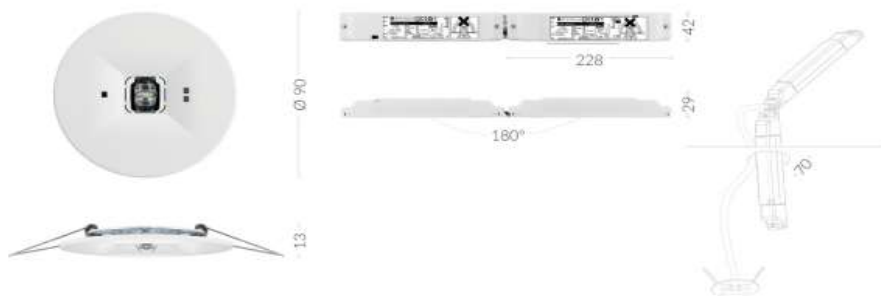

Název projektu: Domov pro seniory - Drásov

Popis svítidla: Vestavné antipanické svítidlo, LED 7W, 260lm, práce na baterii 3h, autonomní test

Vypracoval: David Muzikář, muzikar@u1l.cz, 720 815 732

Vyřizuje: Zembinský Martin, zembinsky@u1l.cz, 702 221 412