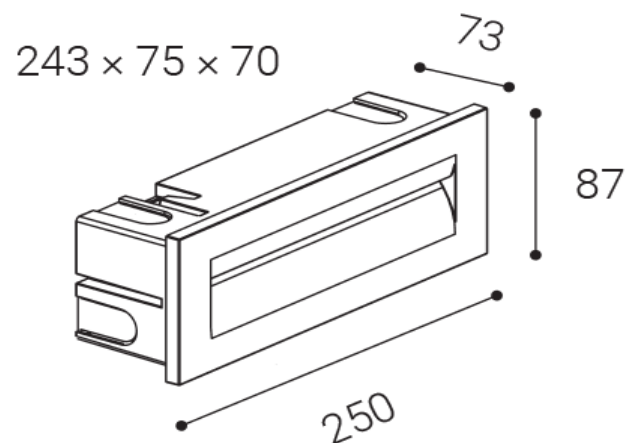

Název projektu: Domov pro seniory - Drásov

Popis svítidla: Vestavné nástěnné svítidlo, LED 8.5W 3000K, 250 lm, antracitové barevné provedení, IP54

Vypracoval: David Muzikář, muzikar@u1l.cz, 720 815 732

Vyřizuje: Zembinský Martin, zembinsky@u1l.cz, 702 221 412