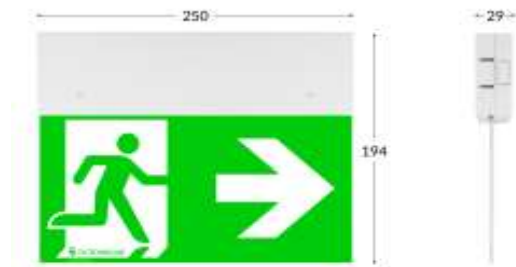

Název projektu: Domov pro seniory - Drásov

Popis svítidla: Přisazené/nástěnné nouzové svítidlo, označení únikové cesty, LED 3.8W, čas práce na baterii 8h, viditelnost 25m

Vypracoval: David Muzikář, muzikar@u1l.cz, 720 815 732

Vyřizuje: Zembinský Martin, zembinsky@u1l.cz, 702 221 412