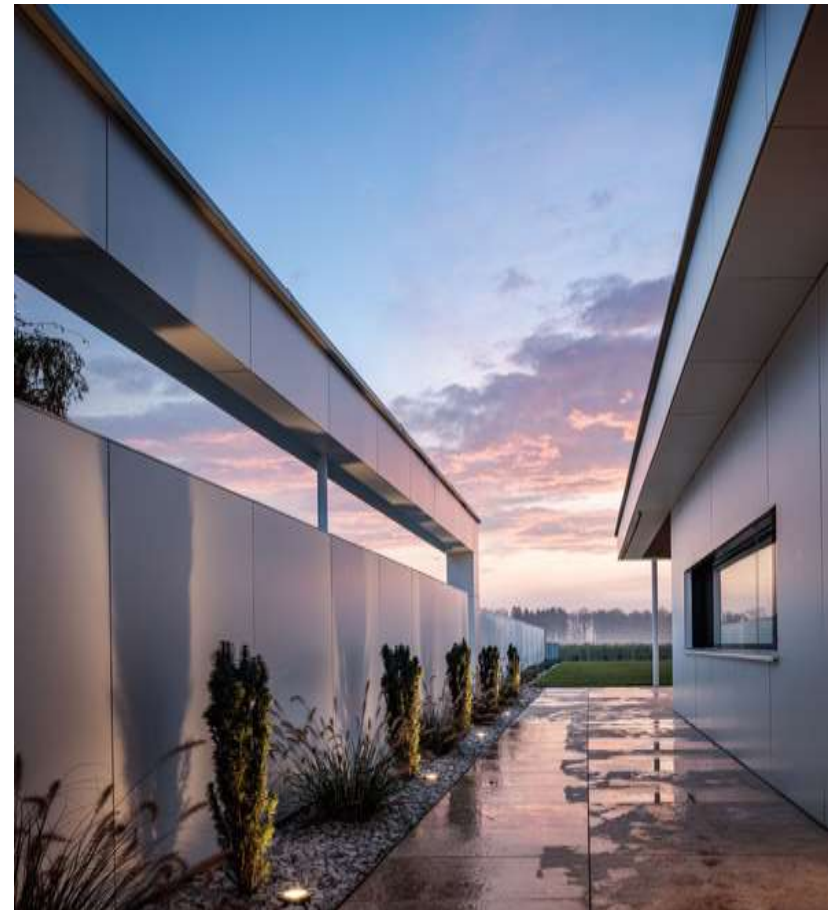

Název projektu: Domov pro seniory - Drásov

Popis svítidla: Zemní exteriérové svítidlo, LED 11.9W 3000K, 995 lm, grafitové barevné provedení, IP67, IK08

Vypracoval: David Muzikář, muzikar@u1l.cz, 720 815 732

Vyřizuje: Zembinský Martin, zembinsky@u1l.cz, 702 221 412