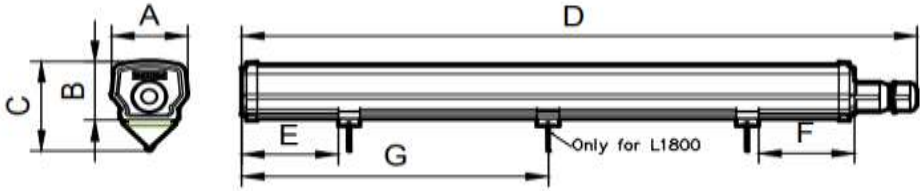

WT060C

WT060C (mm)	A	B	C	D	E	F	G
L600	69	59	90	611	100-150	100-150	
L1200	69	59	90	1201	200-250	200-250	
L1500	69	59	90	1501	100-150	100-150	
L1800	69	59	90	1801	150-250	150-250	900.5

Vypracoval: David Muzikář, muzikar@u1.cz, 720 815 732