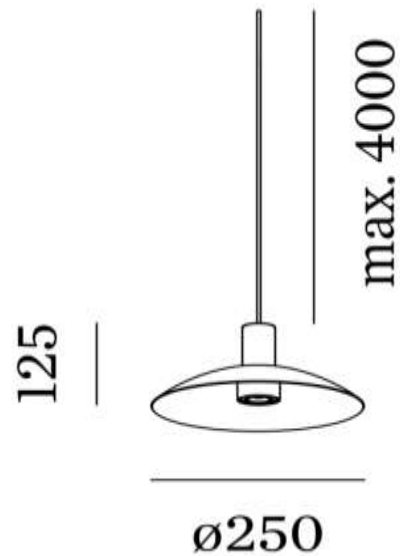

Název projektu: Domov pro seniory - Drásov

Popis svítidla: Lištové závěsné svítidlo, 1x GU10 max 12W 3000K, 500 lm, bílé provedení

Vypracoval: David Muzikář, muzikar@u1l.cz, 720 815 732

Vyřizuje: Zembinský Martin, zembinsky@u1l.cz, 702 221 412