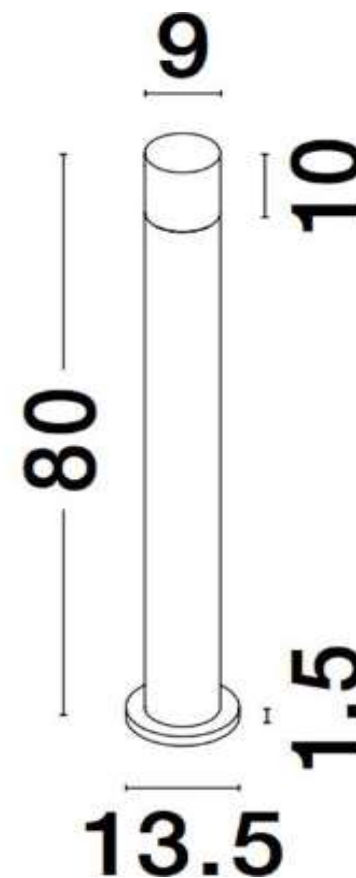

Název projektu: Domov pro seniory - Drásov

Popis svítidla: Zahradní sloupkové svítidlo, LED, 10W, 3000K, černé provedení

Vypracoval: David Muzikář, muzikar@u1l.cz, 720 815 732

Vyřizuje: Zembinský Martin, zembinsky@u1l.cz, 702 221 412