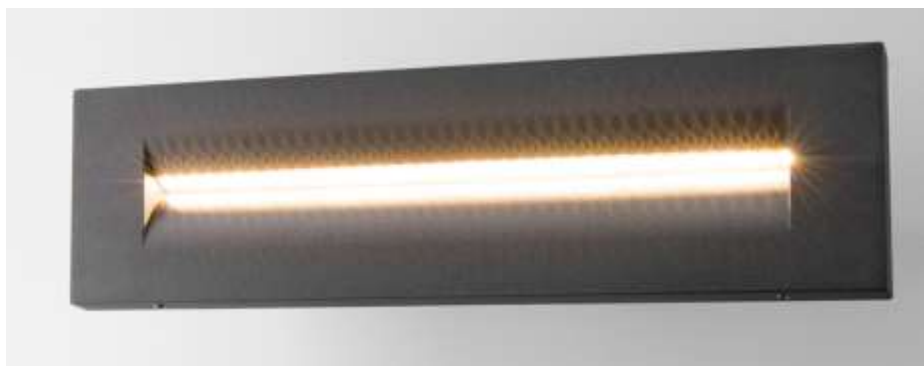

Název projektu: Domov pro seniory - Drásov

Popis svítidla: Vestavné nástěnné svítidlo, LED 8.5W 3000K, 250 lm, antracitové barevné provedení, IP54

Vypracoval: David Muzikář, muzikar@u1l.cz, 720 815 732

Vyřizuje: Zembinský Martin, zembinsky@u1l.cz, 702 221 412