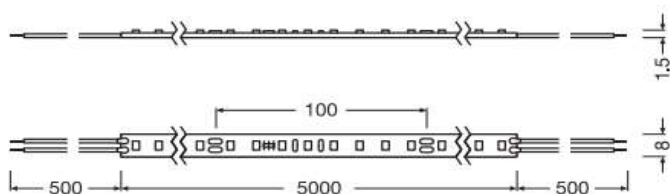

Název projektu: Domov pro seniory - Drásov

Popis svítidla: Přisazený LED pásek, LED 9W/m, 4000K, 1040 lm/m, 5m, napětí 24V

Vypracoval: David Muzikář, muzikar@u1l.cz, 720 815 732

Vyřizuje: Zembinsky Martin, zembinsky@u1l.cz, 702 221 412