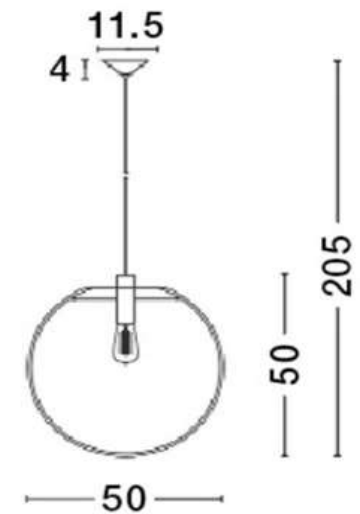

Název projektu: Domov pro seniory - Drásov

Popis svítidla: Závěsné designové svítidlo, LED E27, 12W, IP20, čiré sklo a černá ocel.

Vypracoval: David Muzikář, muzikar@u1l.cz, 720 815 732

Vyřizuje: Zembinský Martin, zembinsky@u1l.cz, 702 221 412