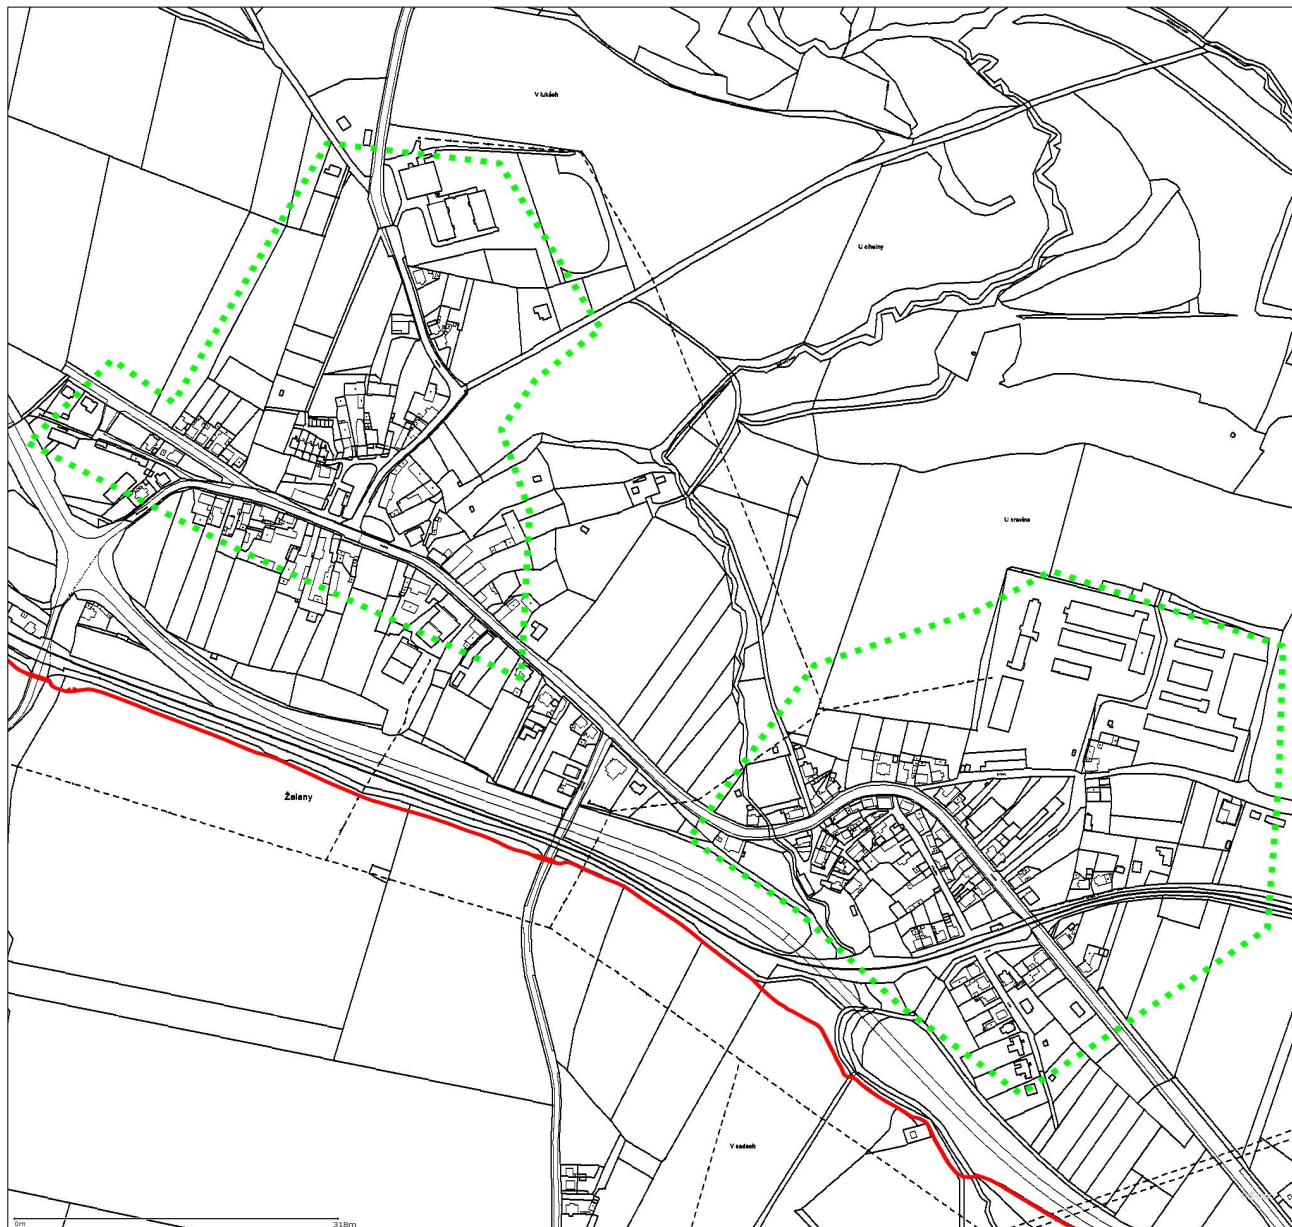

## Situ a ní výkres

Platí pouze s vyjád ením 1311902506.

Zakreslené polohy za ízení v p íloze jsou pouze informativní.

### Legenda

-  Zájmové území
-  Komunikační vedení

Dot ená katastrální území: Žalany