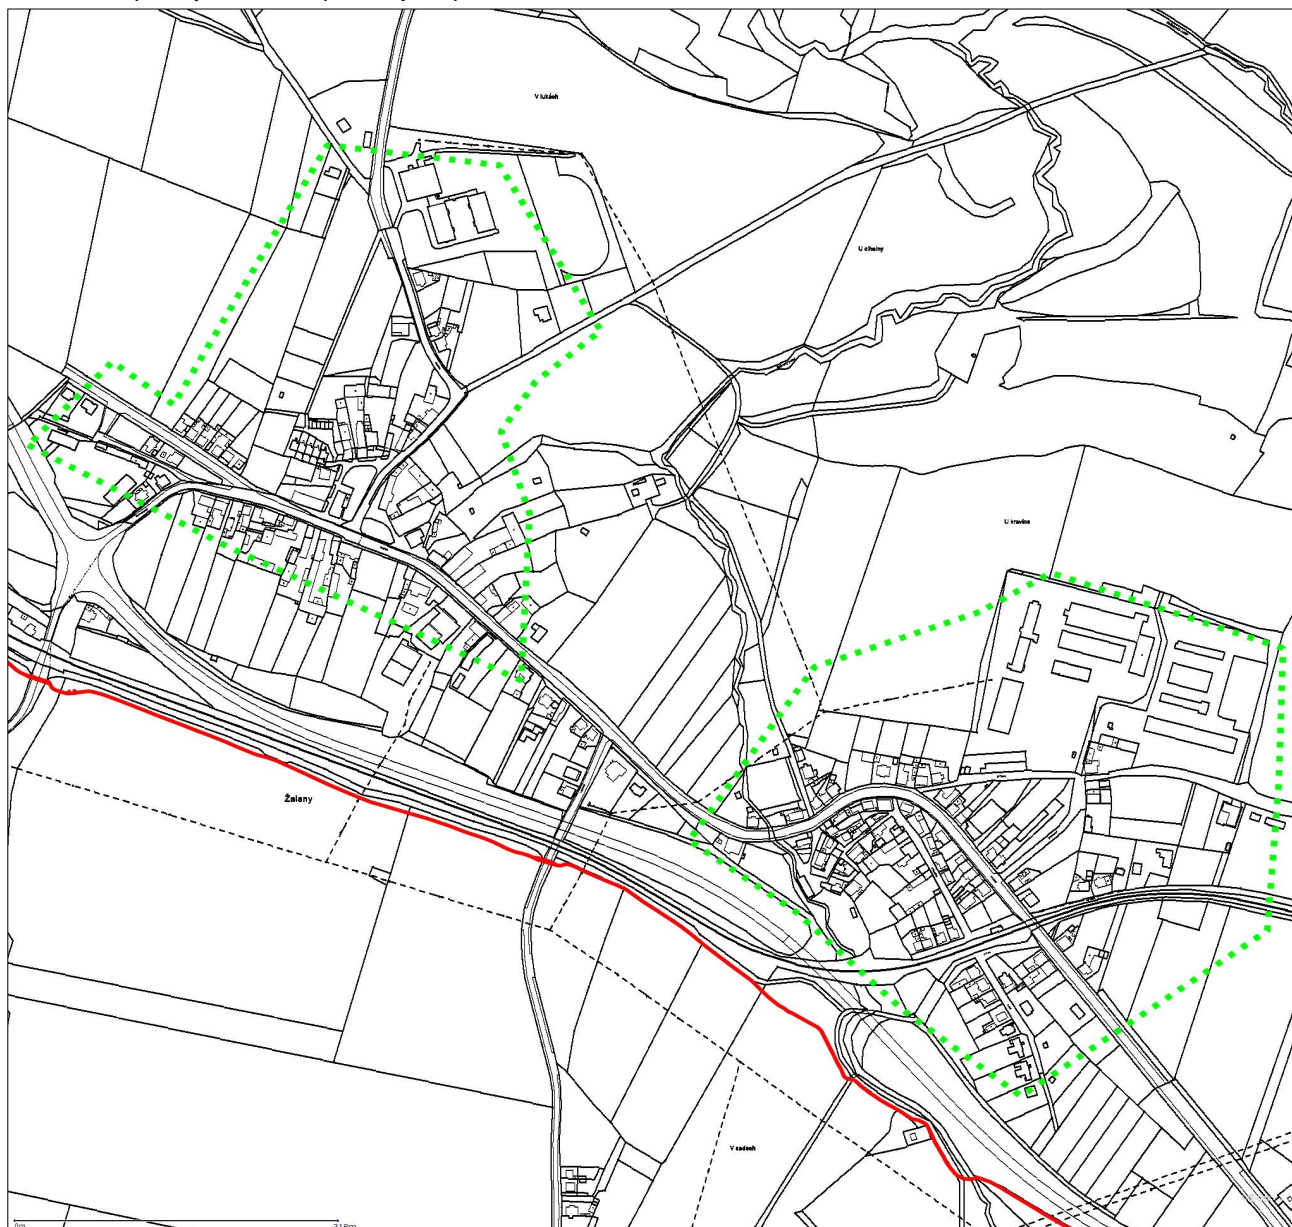

## Situa ní výkres

Platí pouze s vyjád ením 1411902184.

Zakreslené polohy za ízení v p íloze jsou pouze informativní.

### Legenda

- - - Zájmové území
- Komunikační vedení

Dot ená katastrální území: Žalany